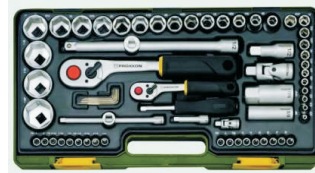

Gr.10

Gr.20

~~26,40€*~~
Krt. **19,75€***
+202529

~~27,50€*~~
Krt. **20,95€***
+202538

PROXXON 23294 Knarrenkasten 65-tlg.
Komplettsatz mit Schlüsseleinsätzen
von 5/32" bis 1 3/8" und Knüppelratschen 1/4" und 1/2"